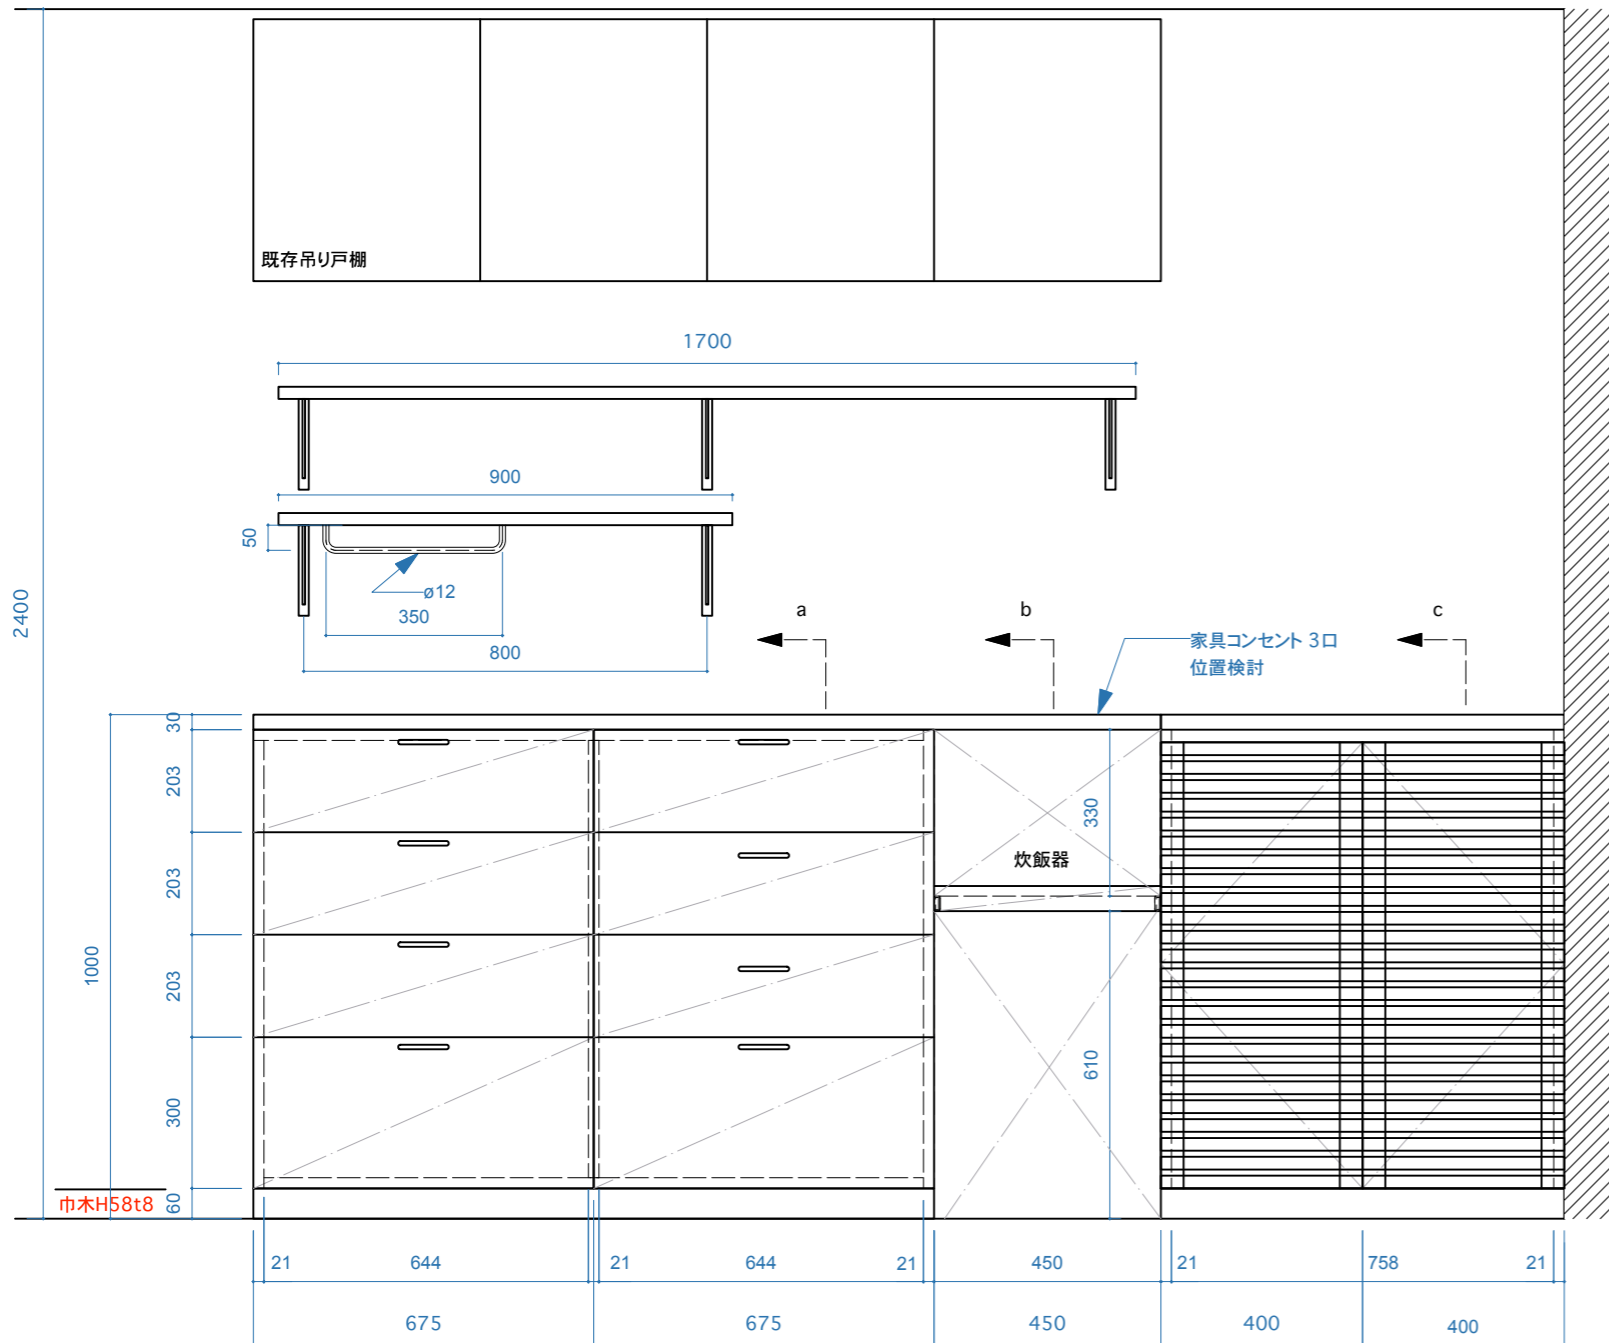

仕様表	
トップ	クルミ突板
本体箱	クルミ突板/一部黒ポリ
扉	クルミ突板 一部無垢材
手かけ金物	鉄製黒色金物
棚板	クルミ突板
棚板ブラケット	鉄製黒色金物
備考	

正面図

a断面図

b断面図

c断面図