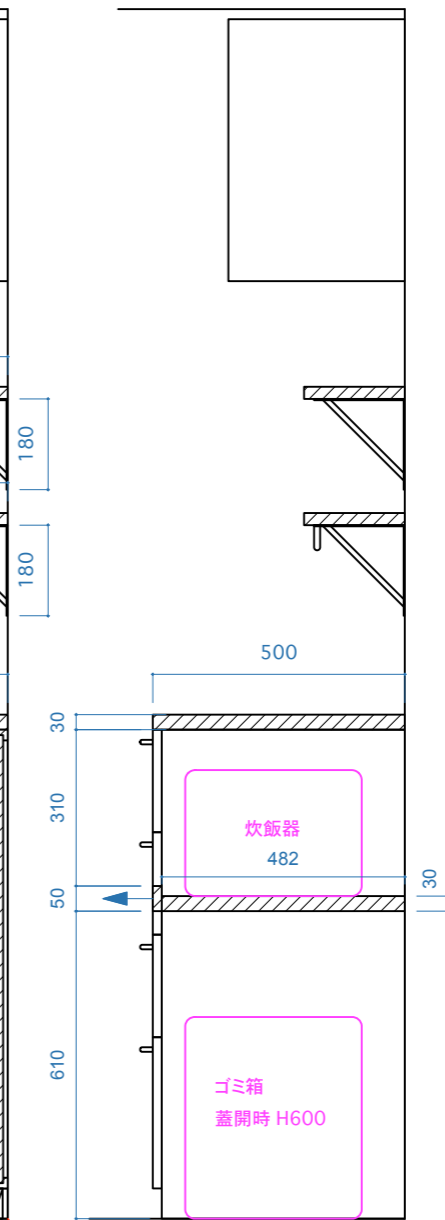

仕様表	
トップ	クルミ突板
本体箱	クルミ突板/一部黒ポリ
扉	クルミ突板 一部無垢材
手かけ金物	鉄製黒色金物
棚板	クルミ突板
棚板ブラケット	鉄製黒色金物
備考	

正面図

a断面図

b断面図

c断面図