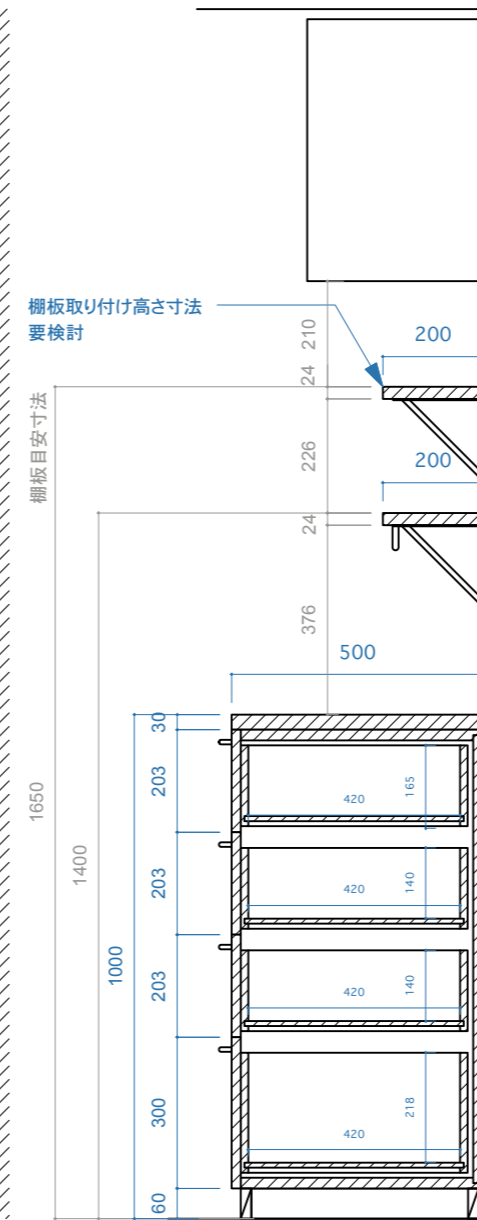

仕様表	
トップ	クルミ突板
本体箱	クルミ突板/一部黒ポリ
扉	クルミ突板 一部無垢材
手かけ金物	鉄製黒色金物
棚板	クルミ突板
棚板ブラケット	鉄製黒色金物
備考	

正面図

a断面図

b断面図

c断面図